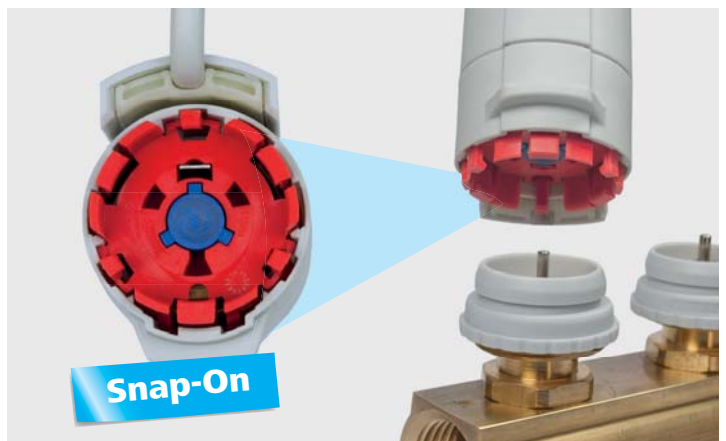

Für Installateure:

- Neue, vereinfachte, optimierte Steckmontage über Ventiladapter
- IP 54 für 360° Montigelage
- „First-Open“-Funktion für einfache Montage und Inbetriebnahme
- Anpassungskontrolle

Für Endanwender:

- Hohe Funktionssicherheit und Lebenserwartung
- Geräuschlos und wartungsfrei
- Nur 1,2 Watt Leistungsaufnahme
- Patentierter 100 %-Schutz bei undichten Ventilen
- Rundum-Funktionsanzeige
- Spezieller Adapter erforderlich (nicht kompatibel zum Möhlenhoff-Ventiladaptersystem)

Auch auf engstem Raum einsetzbar

In seiner schmalen Bauform passt der Smart Valve Drive auch auf Heizkreisverteiler mit geringen Baubreiten.

Variante Endschalter mit integriertem Mikroschalter

Durch den integrierten Mikroschalter mit potentialfreiem Kontakt ist es möglich, eine Pumpen- oder Lüftersteuerung direkt zu schalten.